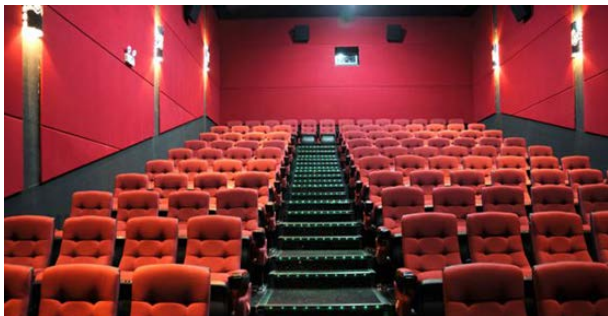

中影国际影城

折扣：持卡减 5 元

地址：昌平区永旺国际商城购物中心 3 层

电话：010-80700847/80700848

简介：中影国际影城坐落于昌平区永旺国际商城购物中心 3 层，为融汇国际一流影视大视野，明亮度，进场效果灯方面的设计理念的观影场所。影城以现代时尚，高端数字化为主题（放映机均为数字放映机），运用现代多厅影城的管理手段，并通过中国电影集团自身的行业资源优势和最强大的院线支持为观众提供高品质的试听享受。营业面积 4300 平方米，共 8 个放映厅，可以容纳 1343 人同时观影。其中，6,7 号影厅通往 VIP 休息室，休息室可用作贵宾和领导休息，媒体见面会，及影迷交流。影城还设有品种齐全的小食部，礼品部，电影纪念品展示长廊，互动式电子海报播出屏。

搜秀影城

折扣：8 折

地址：北京市东城区崇外大街 40 号九层

电话：010-51671205

简介：搜秀影城位于崇文门繁华商圈地带，交通十分便利！是京城唯一一家采用全套先进进口设备的影院。前，搜秀影城拥有 5 个电影放映厅，共 686 个座位，4000 平米。其中包括：一厅 288 座、二、三、四厅 127 座、VIP 厅 17 座。可放映胶片及数字影片。